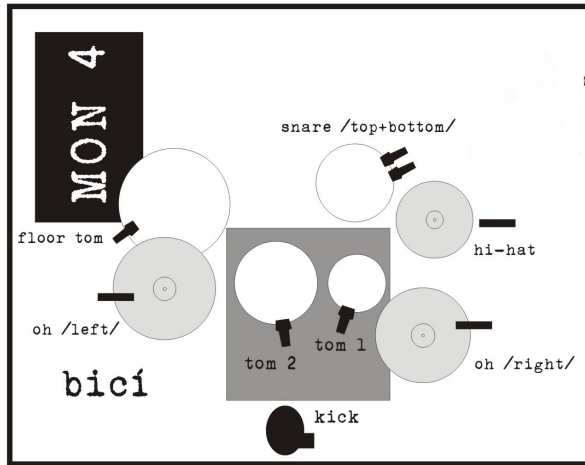

MON 2

MON 2

220 V

STAGE PLAN

UNPLUGGED

voc gt.

gt. line D.I. box

MON 1

MON 1

220 V

voc bass

bass line D.I. box

MON 2

MON 2

220 V